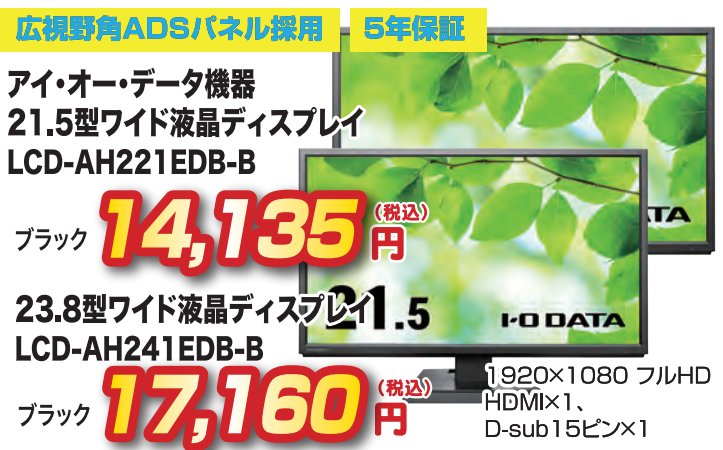

限定特価 **92,730** (税込) 円

限定特価 **91,520** (税込) 円

売れます!!

13.3型 FHD
 メモリ 16GB SSD 256GB
 Wi-Fi 6 対応 WEBカメラ付 Bluetooth5.0
 Windows10 Pro 21H2
 インテル Core i5-10210U

14型 FHD
 メモリ 8GB SSD 256GB
 Wi-Fi 6 対応 WEBカメラ付 Bluetooth5.2
 Windows10 Pro (64bit)
 [Windows11ダウングレード]
 インテル Core i5-1135G7

13.3型 FHD
 メモリ 8GB SSD 256GB
 Wi-Fi 6対応 Bluetooth5 Webカメラあり
 Windows10 Pro (64bit)
 [Windows11ダウングレード]
 インテル Core i5-1135G7

限定特価 **105,380** (税込) 円

限定特価 **103,070** (税込) 円

限定特価 **101,970** (税込) 円

Windows10 Pro (64bit)
 [Windows11ダウングレード]
 インテル Core i5-10500
 メモリ 16GB SSD 512GB
 スーパーマルチドライブ
 限定特価 **119,350** (税込) 円
 ※本体のみ

オキセ おすすめの品

Windows10 Pro (64bit)
 [Windows11ダウングレード]
 インテル Core i5-10500
 メモリ 8GB SSD 256GB
 スーパーマルチドライブ
 限定特価 **89,760** (税込) 円
 ※本体のみ

高画質を実現する VA ディスプレイ 5年間フル保証
 PHILIPS 21.5型液晶ワイドビューモニター 221V8/11
 ブラック **13,365** (税込) 円
 PHILIPS 23.8型液晶ワイドビューモニター 241V8/11
 ブラック **15,675** (税込) 円
 1920×1080 フルHD
 HDMI×1、D-sub15ピン×1