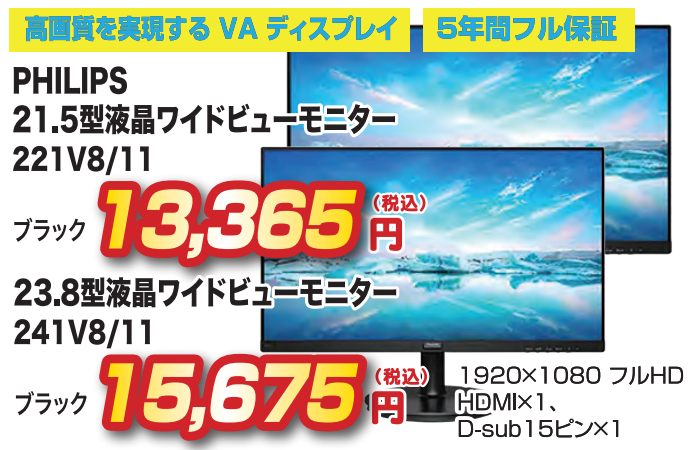

限定特価 **92,730** (税込) 円

限定特価 **91,520** (税込) 円

売れます!!

13.3型 FHD
 メモリ 16GB SSD 256GB
 Wi-Fi 6 対応 WEBカメラ付 Bluetooth5.0
 Windows10 Pro 21H2
 インテル Core i5-10210U

14型 FHD
 メモリ 8GB SSD 256GB
 Wi-Fi 6 対応 WEBカメラ付 Bluetooth5.2
 Windows10 Pro (64bit)
 [Windows11ダウングレード]
 インテル Core i5-1135G7

13.3型 FHD
 メモリ 8GB SSD 256GB
 Wi-Fi 6対応 Bluetooth5 Webカメラあり
 Windows10 Pro (64bit)
 [Windows11ダウングレード]
 インテル Core i5-1135G7

限定特価 **105,380** (税込) 円

限定特価 **103,070** (税込) 円

限定特価 **101,970** (税込) 円

Windows10 Pro (64bit)
 [Windows11ダウングレード]
 インテル Core i5-10500
 メモリ 16GB SSD 512GB
 スーパーマルチドライブ
 限定特価 **119,350** (税込) 円
 ※本体のみ

オキセ おすすめの品

Windows10 Pro (64bit)
 [Windows11ダウングレード]
 インテル Core i5-10500
 メモリ 8GB SSD 256GB
 スーパーマルチドライブ
 限定特価 **89,760** (税込) 円
 ※本体のみ

高画質を実現する VA ディスプレイ 5年間フル保証
 PHILIPS 21.5型液晶ワイドビューモニター 221V8/11
 ブラック **13,365** (税込) 円
 PHILIPS 23.8型液晶ワイドビューモニター 241V8/11
 ブラック **15,675** (税込) 円
 1920×1080 フルHD
 HDMI×1、D-sub15ピン×1