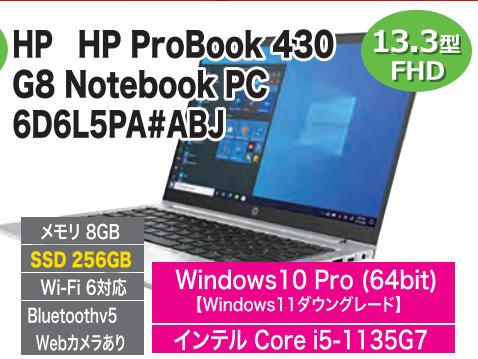

早い者勝ち!

号外

Windows10 Pro 22H2
 インテル Core i5-1135G7
 メモリ 8GB SSD 256GB Wi-Fi 6対応
 Bluetooth V5.2 スーパーマルチドライブ

Windows10 Pro (64bit)
 [Windows11ダウングレード]
 インテル Core i5-1135G7
 メモリ 8GB SSD 512GB Wi-Fi あり
 Bluetooth V5.1 スーパーマルチドライブ

限定特価 **92,730** (税込) 円

限定特価 **91,520** (税込) 円

売れます!!

13.3型 FHD
 メモリ 16GB SSD 256GB
 Wi-Fi 6 対応 WEBカメラ付 Bluetooth5.0
 Windows10 Pro 21H2
 インテル Core i5-10210U

14型 FHD
 メモリ 8GB SSD 256GB
 Wi-Fi 6 対応 WEBカメラ付 Bluetooth5.2
 Windows10 Pro (64bit)
 [Windows11ダウングレード]
 インテル Core i5-1135G7

13.3型 FHD
 メモリ 8GB SSD 256GB
 Wi-Fi 6対応 Bluetooth5 Webカメラあり
 Windows10 Pro (64bit)
 [Windows11ダウングレード]
 インテル Core i5-1135G7

限定特価 **105,380** (税込) 円

限定特価 **103,070** (税込) 円

限定特価 **101,970** (税込) 円

Windows10 Pro (64bit)
 [Windows11ダウングレード]
 インテル Core i5-10500
 メモリ 16GB SSD 512GB
 スーパーマルチドライブ
 限定特価 **119,350** (税込) 円
 ※本体のみ

オキセ おすすめの品

Windows10 Pro (64bit)
 [Windows11ダウングレード]
 インテル Core i5-10500
 メモリ 8GB SSD 256GB
 スーパーマルチドライブ
 限定特価 **89,760** (税込) 円
 ※本体のみ

高画質を実現する VA ディスプレイ 5年間フル保証
 PHILIPS 21.5型液晶ワイドビューモニター 221V8/11
 ブラック **13,365** (税込) 円
 PHILIPS 23.8型液晶ワイドビューモニター 241V8/11
 ブラック **15,675** (税込) 円
 1920×1080 フルHD
 HDMI×1、D-sub15ピン×1